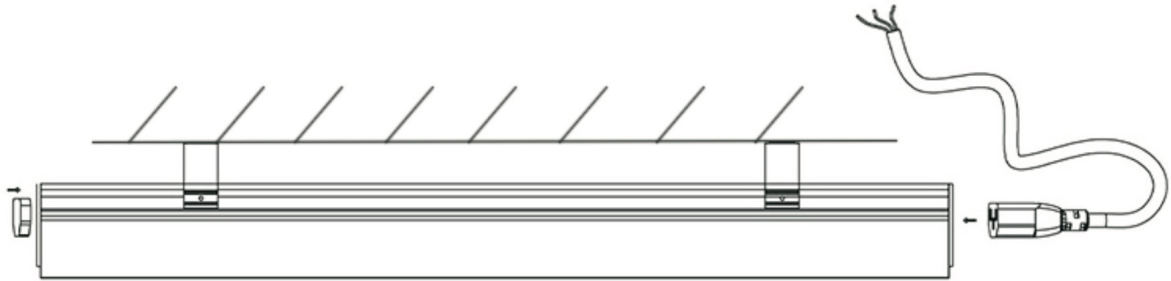

LT-X-020-60 paigaldus

Kinnitamine pinnale