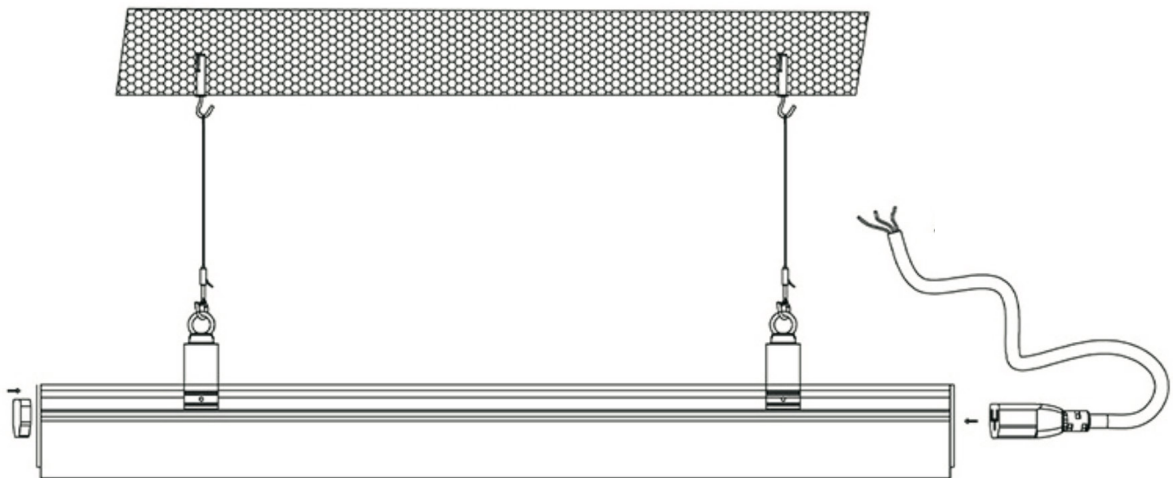

Riputamine lakke