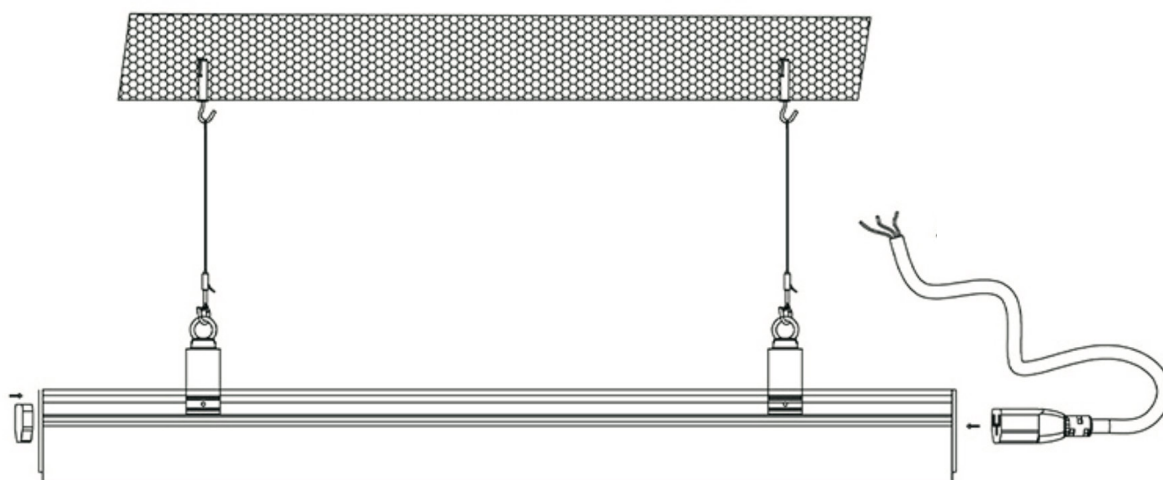

Riputamine lakke