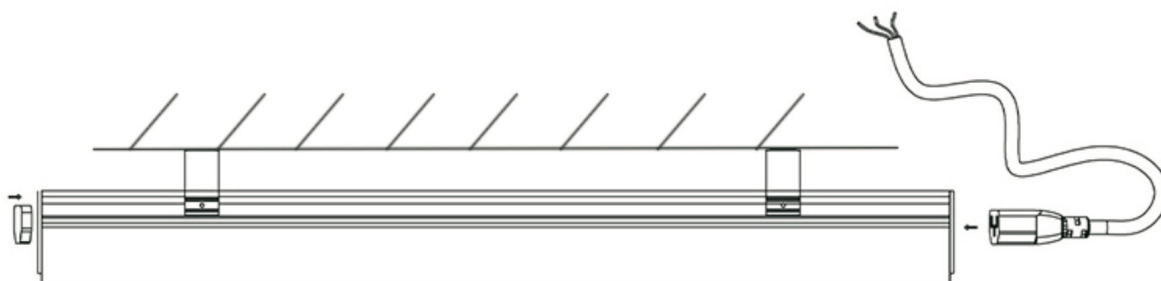

LT-X-020-60 paigaldus

Kinnitamine pinnale