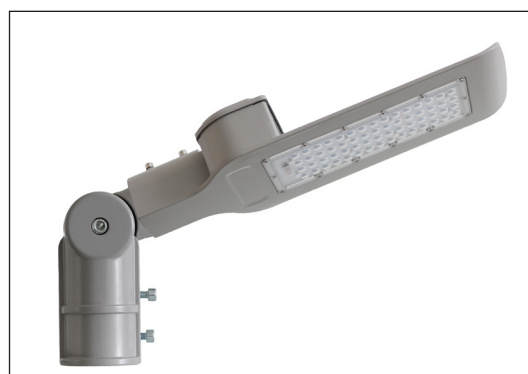

LED-tänavavalgustid

ZL-GR1000 seeria

Tehnilised andmed	30W	50W
Kaitseaste	IP65	
Pinge	AC85-265 V	
Sagedus	50-60 Hz	
Võimsustegur	> 0.9	
Töötemperatuur	-30°C kuni 50 °C	
Valgustemperatuur	4000K	
Värviesitusindeks	Ra > 80	
Valgusviljakus	130 lm/w	120lm/w
Valgusvõimsus	3800lm	5900lm
Valgusallikas	Bridgelux 3030	
Arvestuslik eluiga	50000h	
Möödud	348x115x55mm	428x150x65mm
Kinnituse diameeter	40mm	50mm
Nurgaadapter	-	+
Kaal	0,4 kg	0,6 kg
Korpuse materjalid	alumiinium	
Garantii	3 aastat	

Tootekood	Korpuse värvus	Võimsus	Saadavus
ZL-GR1030	hall	30W	laos
ZL-GR1050	hall	50W	laos
ZL-GR1050-ADAPTER	hall	-	laos